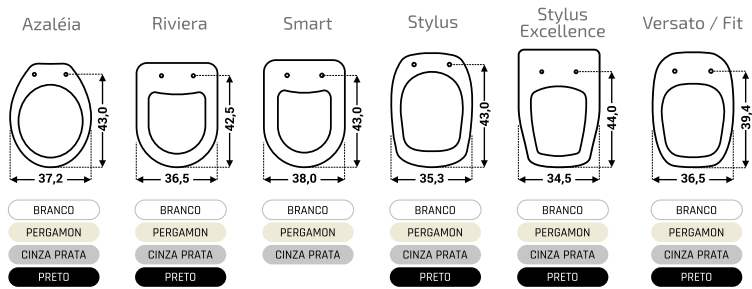

Modelos Compatíveis

Similaridade entre os modelos

- 01 Convencional / Azaleia / Carina / Diamantina / Flamingo / Izy / Ravena / Sabará / Saveiro
- 02 Belle Epoque / Oxford
- 03 Carrara / Duna / Link / Nuova / Omega
- 04 Sabatini
- 05 Stylus / Laguna / Primula
- 06 Dama Senso / Hall
- 07 Vogue Plus / Etna / Life
- 08 Village
- 09 Bali
- 10 City / Avant Plus
- 11 Quadra / Gap
- 12 Victória / Absolute
- 13 Windsor / Ritz
- 14 Versato / Fit
- 15 Life / Flox
- 16 Spot
- 17 Riviera / Nexo
- 18 Infantil
- 19 Thema
- 20 Paris

Incepa

Celite

Deca

Roca

Fiori

Icasa

Ideal Standard