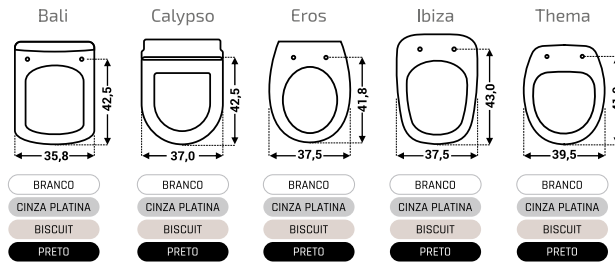

Modelos Compatíveis

Similaridade entre os modelos

- 01 Convencional / Azaleia / Carina / Diamantina / Flamingo / Izy / Ravena / Sabará / Saveiro
- 02 Belle Epoque / Oxford
- 03 Carrara / Duna / Link / Nuova / Omega
- 04 Sabatini
- 05 Stylus / Laguna / Primula
- 06 Dama Senso / Hall
- 07 Vogue Plus / Etna / Life
- 08 Village
- 09 Bali
- 10 City / Avant Plus
- 11 Quadra / Gap
- 12 Victória / Absolute
- 13 Windsor / Ritz
- 14 Versato / Fit
- 15 Life / Flox
- 16 Spot
- 17 Riviera / Nexo
- 18 Infantil
- 19 Thema
- 20 Paris

Incepa

Celite

Deca

Roca

Fiori

Icasa

Ideal Standard